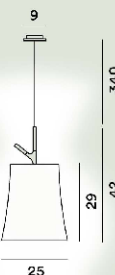

Birdie Grande Sospensione Ptl

Colore

Bianco, Grigio

Materiale

Policarbonato e metallo verniciato

Sorgente luminosa

Lampadina non inclusa E27 105W Max On-Off

Peso

kg 1,1

Certificazioni

CE IP 20