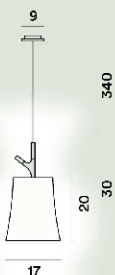

Birdie Piccola Sospensione Ptl

**Colore**

Bianco, Grigio

Materiale

Policarbonato e metallo verniciato

Sorgente luminosa

Lampadina non inclusa E27 70W Max On-Off

Peso