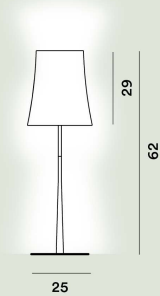

Birdie Easy Grande Tischleuchten

Farbe

Hellblau, Weiß, Gelb, Schwarz, Rot, Grün

Material

Polycarbonat und flüssiglackiertes Metall

Leuchtmittel

Leuchtmittel nicht inbegriffen E27 57W Max On-Off

Gewicht

kg 3,6

Zertifizierungen

CE IP 20