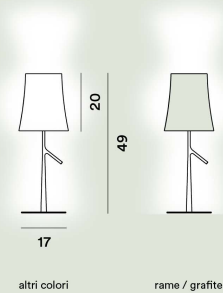

Birdie Piccola Tischleuchten LED

Farbe

Weiß, Graphit, Grau, Kupfer

Material

Polycarbonat, lackierter Stahl und Metall

Leuchtmittel

LED inbegriffen 8,4W 2700 K 655lm CRI >80 Touch dimmer inbegriffen

Gewicht

kg 2

Zertifizierungen

CE IP 20