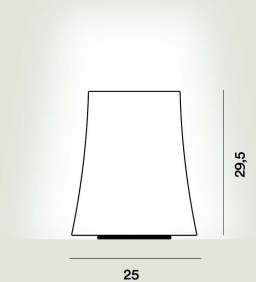

Birdie Zero Grande Tischleuchten

Farbe

Weiß

Material

Polycarbonat, Stahl und flüssiglackiertes Aluminium

Leuchtmittel

Leuchtmittel nicht inbegriffen E27 57W Max On-Off

Gewicht

kg 1,9

Zertifizierungen

CE IP 20