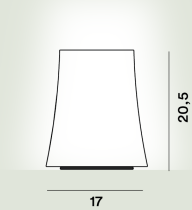

Birdie Zero Piccola Tischleuchten

Farbe

Weiß

Material

Polycarbonat, Stahl und flüssiglackiertes Aluminium

Leuchtmittel

Leuchtmittel nicht inbegriffen E27 57W Max On-Off

Gewicht

kg 1,4

Zertifizierungen

CE IP 20