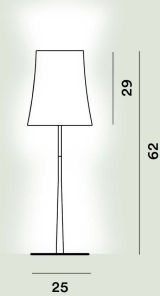

Birdie Easy Grande Mesa

Color

Azul claro, Blanco, Amarillo, Negro, Rojo, Verde

Material

Policarbonato y metal barnizado en líquido

Punto de luz

Bombilla excluida E27 57W Max On-Off

Peso

kg 3,6

Certificación

CE IP 20