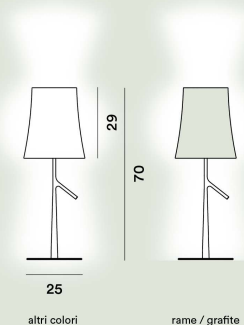

Birdie Grande Mesa LED

Color

Blanco, Grafito, Gris, Cobre

Material

Policarbonato y acero metalizado o metal pintado

Punto de luz

LED incluido 8,4W 2700 K 655lm CRI >80 Regulador touch incluido

Peso

kg 4

Certificación

CE IP 20