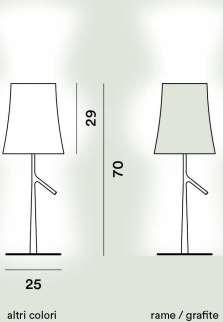

Bombilla excluida E27 70W Max On-Off

Peso

kg 2

Certificación

CE IP 20

Birdie Grande Mesa

**Color**

Blanco, Grafito, Gris, Cobre