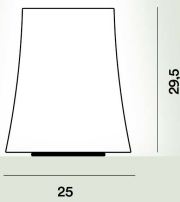

Birdie Zero Grande Mesa

Color

Blanco

Material

Policarbonato, acero y aluminio barnizado en polvo

Punto de luz

Bombilla excluida E27 57W Max On-Off

Peso

kg 1,9

Certificación

CE IP 20