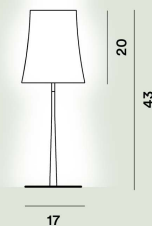

Birdie Easy Piccola Mesa

Color

Azul claro, Blanco, Amarillo, Negro, Rojo, Verde

Material

Policarbonato y metal barnizado en líquido

Punto de luz

Bombilla excluida E27 57W Max On-Off

Peso

kg 1,8

Certificación

CE IP 20