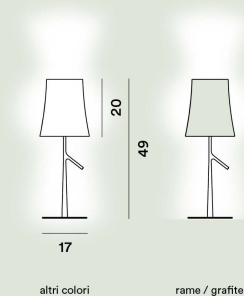

Birdie Mesa

*Ludovica e Roberto Palomba
2011*

Un tallo tan fino como el tronco de un árbol, una pantalla de forma clásica y un sistema de encendido diseñado como una rama. Tres elementos que dan vida a una lámpara de aspecto ligero y familiar. Disponible en dos tamaños, se adapta de forma natural al hábitat doméstico.

Birdie Piccola Mesa LED

**Color**

Blanco, Grafito, Gris, Cobre

Material

Policarbonato y acero metalizado o metal pintado

Punto de luz

LED incluido 8,4W 2700 K 655lm CRI >80 Regulador touch incluido

Peso