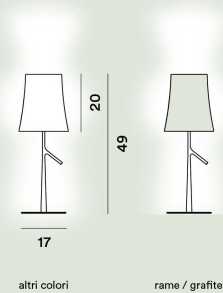

Birdie Piccola Mesa

Color

Blanco, Grafito, Gris, Cobre

Material

Policarbonato y acero metalizado o metal pintado

Punto de luz

Bombilla excluida E27 70W Max On-Off

Peso

kg 2

Certificación

CE IP 20