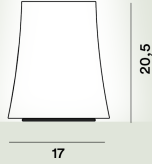

Punto de luz

LED incluido 8,4W 2700 K 655lm CRI >80 Regulador touch incluido

Peso

kg 4

Certificación

CE IP 20

Birdie Zero Piccola Mesa

**Color**