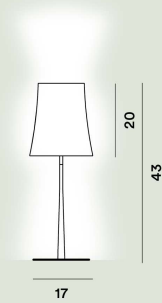

Birdie Easy Piccola Tavolo

Colore

Azzurro, Bianco, Giallo, Nero, Rosso, Verde

Materiale

Policarbonato e metallo verniciato a liquido

Sorgente luminosa

Lampadina non inclusa E27 57W Max On-Off

Peso

kg 1,8

Certificazioni

CE IP 20