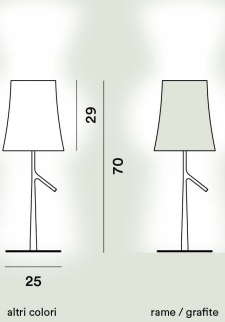

Birdie Grande Tavolo LED

Colore

Bianco, Grafite, Grigio, Rame

Materiale

Policarbonato, acciaio e metallo verniciati

Sorgente luminosa

LED integrato 8,4W 2700 K 655lm CRI >80 Touch dimmer incluso

Peso

kg 4

Certificazioni

CE IP 20