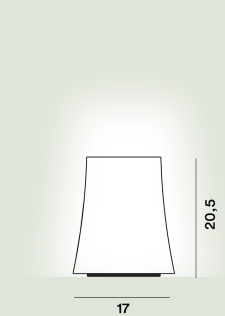

Birdie Zero Piccola Tavolo

Colore

Bianco

Materiale

Policarbonato e metallo verniciato.

Sorgente luminosa

Lampadina non inclusa E27 57W Max On-Off

Peso

kg 1,4

Certificazioni

CE IP 20