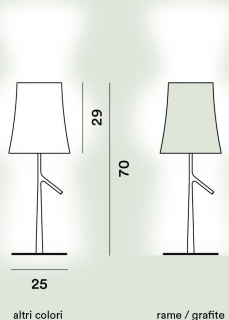

Birdie Grande Tavolo

Colore

Bianco, Grafite, Grigio, Rame

Materiale

Policarbonato, acciaio e metallo verniciati

Sorgente luminosa

Lampadina non inclusa E27 150W Max On-Off

Peso

kg 4

Certificazioni

CE IP 20