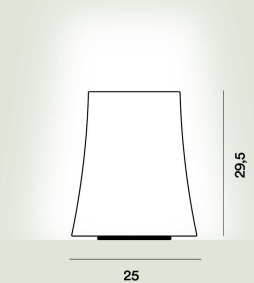

Birdie Zero Grande Tavolo

Colore

Bianco

Materiale

Policarbonato e metallo verniciato.

Sorgente luminosa

Lampadina non inclusa E27 57W Max On-Off

Peso

kg 1,9

Certificazioni

CE IP 20