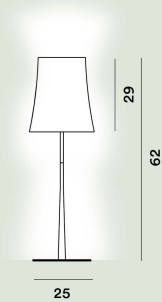

Birdie Easy Grande Tavolo

Colore

Azzurro, Bianco, Giallo, Nero, Rosso, Verde

Materiale

Policarbonato e metallo verniciato a liquido

Sorgente luminosa

Lampadina non inclusa E27 57W Max On-Off

Peso

kg 3,6

Certificazioni

CE IP 20