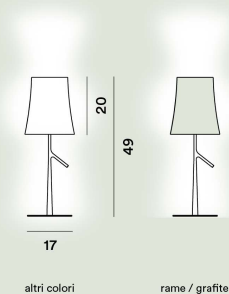

Colore

Bianco, Grafite, Grigio, Rame

Materiale

Policarbonato, acciaio e metallo verniciati

Sorgente luminosa

Lampadina non inclusa E27 70W Max On-Off

Peso

kg 2

Certificazioni

CE IP 20