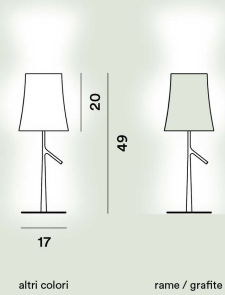

Birdie Piccola Tavolo LED

Colore

Bianco, Grafite, Grigio, Rame

Materiale

Policarbonato, acciaio e metallo verniciati

Sorgente luminosa

LED integrato 8,4W 2700 K 655lm CRI >80 Touch dimmer incluso

Peso

kg 2

Certificazioni

CE IP 20