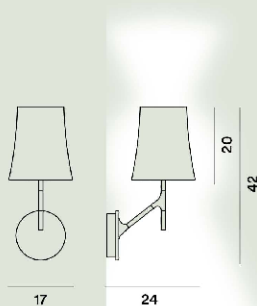

Birdie Wandleuchten

Ludovica e Roberto Palomba
2011

Birdie interpretiert in der Sprache des Designs die Form der klassischen Lampe mit Lampenschirm. Die Wandleuchte offenbart sich als freundliche Präsenz, die ihre schlichte und vertraute Form mit einem entschlossenen Charakter zu kombinieren weiß. Die schlanke Halterung erinnert an einen kleinen Ast, der darauf wartet, dass sich ein Vögelchen, im Englischen „birdie“, auf ihm niederlässt.

Birdie Wandleuchten Ptl

**Farbe**

Weiß, Grau

Farbe Gestell

Weiß

Material

Polycarbonat, lackierter Stahl und Metall

Leuchtmittel