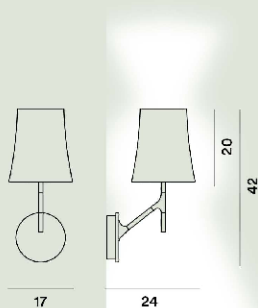

FOSCARINI

Birdie Appliques

*Ludovica e Roberto Palomba
2011*

Elle interprète la forme classique des lampes avec abat-jour façon design. La version murale est une présence sympathique qui combine un signe léger et familier avec un caractère fort. Le support fin rappelle le dessin d'une brindille, prête à accueillir un petit oiseau, « birdie » en anglais.

Birdie Appliques Ptl

Couleur
Blanc, Gris

Couleur du cadre
Blanc

Matériau
Polycarbonate, acier et métal verni

Source lumineuse
Ampoule excluse E27 70W Max ON-OFF

Poids
kg 1,6

Certification
CE IP 20