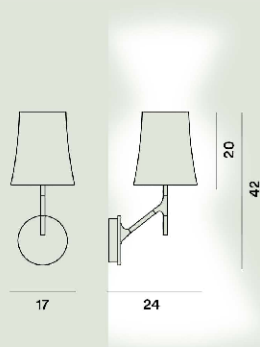

FOSCARINI

Birdie Parete

*Ludovica e Roberto Palomba
2011*

Interpreta in chiave design la classica forma delle lampade con paralume. La versione a parete è una presenza amichevole che coniuga segno leggero e familiare a un carattere deciso. Il sostegno sottile richiama il disegno di un ramoscello, pronto ad accogliere un uccellino, "birdie" in inglese.

Birdie Parete Ptl

**Colore**

Bianco, Grigio

Colore montatura

Bianco

Materiale

Policarbonato, acciaio e metallo verniciati

Sorgente luminosa