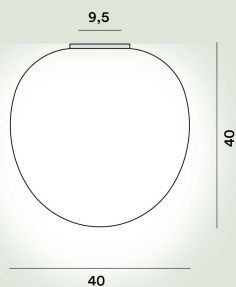

Rituals XL Techo

**Color**

Blanco

Material

Cristal soplado satinado y grabado y metal pintado

Punto de luz

Bombilla LED retrofit incluida E27 18W 2700 K 2452lm CRI >80 Regulable

Peso