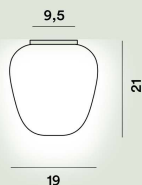

Rituals 3 Techo

Color

Blanco

Material

Cristal soplado satinado y grabado y metal pintado

Punto de luz

Bombilla LED retrofit incluida E27 11W 2700 K 1521lm CRI >80 Regulable

Peso

kg 1,5

Certificación

CE IP 20