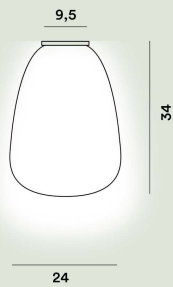

Punto de luz

Bombilla LED retrofit incluida E27 11W 2700 K 1521lm CRI >80 Regulable

Peso

kg 1,5

Certificación

CE IP 20

Rituals 1 Techo

**Color**