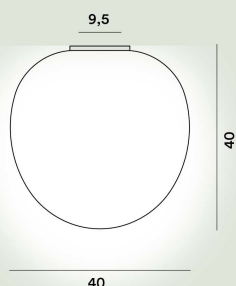

Rituals XL Plafonniers

Couleur

Blanc

Matériau

Verre soufflé gravé satiné et métal verni

Source lumineuse

Ampoule LED retrofit incluse E27 18W 2700 K 2452lm CRI >80 Variable

Poids

kg 6,4

Certification

CE IP 20

Rituals 3 Plafonniers

Couleur

Blanc

Matériau

Verre soufflé gravé satiné et métal verni

Source lumineuse

Ampoule LED retrofit incluse E27 11W 2700 K 1521lm CRI >80 Variable

Poids

kg 1,5

Certification

CE IP 20