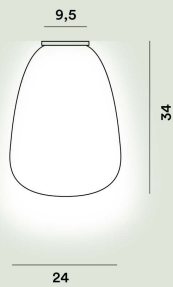

Rituals 1 Plafonniers

Couleur

Blanc

Matériau

Verre soufflé gravé satiné et métal verni

Source lumineuse

Ampoule LED retrofit incluse E27 11W 2700 K 152lm CRI >80 Variable

Poids

kg 3

Certification

CE IP 20