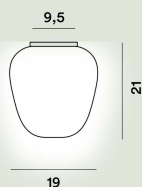

Rituals 3 Plafonniers

Couleur

Blanc

Matériau

Verre soufflé gravé satiné et métal verni

Source lumineuse

Ampoule LED retrofit incluse E27 11W 2700 K 1521lm CRI >80 Variable

Poids

kg 1,5

Certification

CE IP 20