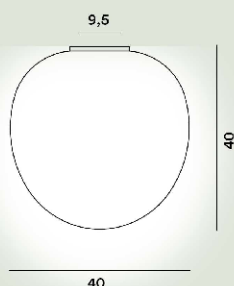

Rituals XI Soffitto Ptl

**Colore**

Bianco

Materiale

Vetro soffiato satinato inciso e metallo verniciato

Sorgente luminosa

Lampadina LED retrofit inclusa E27 18W 2700 K 2452lm CRI >80 Dimmerabile TRIAC

Peso