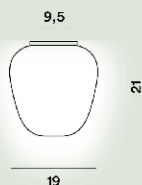

Rituals 3 Soffitto Ptl

Colore

Bianco

Materiale

Vetro soffiato satinato inciso e metallo verniciato

Sorgente luminosa

Lampadina LED retrofit inclusa E27 11W 2700 K 1521lm CRI >80 Dimmerabile TRIAC

Peso

kg 1,5

Certificazioni

CE IP 20