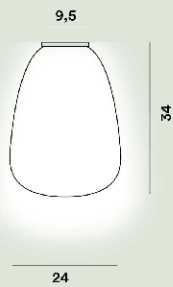

Sorgente luminosa

Lampadina LED retrofit inclusa E27 11W 2700 K 1521lm CRI >80 Dimmerabile TRIAC

Peso

kg 1,5

Certificazioni

CE IP 20

Rituals 1 Soffitto Ptl

**Colore**