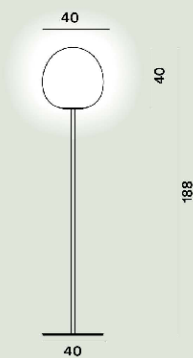

Rituals XI Stehleuchten Modulo E27

Farbe

Weiß

Farbe Gestell

Weiß, Graphit, Gold

Material

Mundgeblasenes satiniertes, graviertes Glas und lackiertes Metall

Leuchtmittel

LED retrofit LM inbegriffen E27 57W Max Dimmer inbegriffen

Gewicht

kg 15,7

Zertifizierungen

CE IP 20

Rituals 1 Stehleuchten Modulo E27

Farbe

Weiß

Farbe Gestell

Weiß, Graphit, Gold

Material

Mundgeblasenes satiniertes, graviertes Glas und lackiertes Metall

Leuchtmittel

LED retrofit LM inbegriffen E27 57W Max Dimmer inbegriffen

Gewicht

kg 9