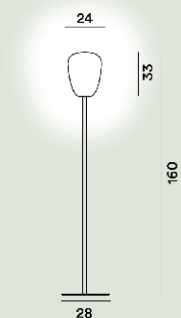

LED retrofit LM inbegriffen E27 57W Max Dimmer inbegriffen

Gewicht

kg 15,7

Zertifizierungen

CE IP 20

Rituals 1 Stehleuchten Modulo E27

Farbe

Weiß

Farbe Gestell

Weiß, Graphit, Gold

Material

Mundgeblasenes satiniertes, graviertes Glas und lackiertes Metall

Leuchtmittel

LED retrofit LM inbegriffen E27 57W Max Dimmer inbegriffen

Gewicht

kg 9