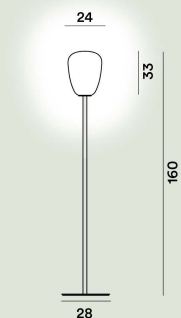

Rituals XL Pie

**Color**

Blanco, Grafito, Oro

Material

Cristal soplado satinado y grabado y metal pintado

Punto de luz

Bombilla excluida E27 57W Max Regulador incluido

Peso

kg 15,7

Certificación

CE IP 20

Rituals 1 Pie

**Color**

Blanco, Grafito, Oro

Material

Cristal soplado satinado y grabado y metal pintado

Punto de luz

Bombilla excluida E27 57W Max Regulador incluido

Peso

kg 9

Certificación

CE IP 20