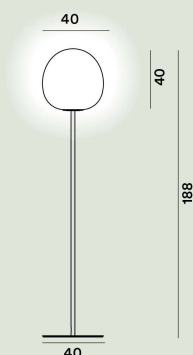

Rituals XL Pie

**Color**

Blanco, Grafito, Oro

Material

Cristal soplado satinado y grabado y metal pintado

Punto de luz

Bombilla excluida E27 57W Max Regulador incluido

Peso

kg 15,7

Certificación

CE IP 20

Rituals 1 Pie

**Color**

Blanco, Grafito, Oro

Material

Cristal soplado satinado y grabado y metal pintado

Punto de luz

Bombilla excluida E27 57W Max Regulador incluido

Peso

kg 9

Certificación

CE IP 20