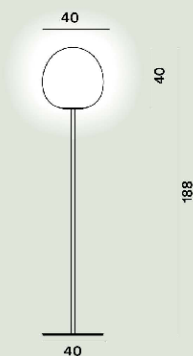

Rituals XI Lampadaires Modulo E27

Couleur

Blanc

Couleur du cadre

Blanc, Graphite, Or

Matériau

Verre soufflé gravé satiné et métal verni

Source lumineuse

Ampoule LED retrofit incluse E27 57W Max Variateur inclu

Poids

kg 15,7

Certification

CE IP 20