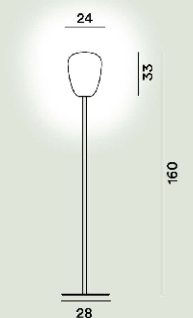

Rituals 1 Lampadaires Modulo E27

Couleur

Blanc

Couleur du cadre

Blanc, Graphite, Or

Matériau

Verre soufflé gravé satiné et métal verni

Source lumineuse

Ampoule LED retrofit incluse E27 57W Max Variateur inclu

Poids

kg 9

Certification

CE IP 20