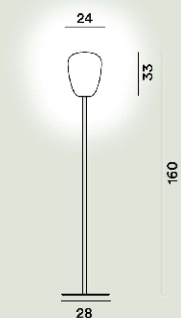

Rituals 1 Terra Modulo E27

Colore

Bianco

Colore montatura

Bianco, Grafite, Oro

Materiale

Vetro soffiato satinato inciso e metallo verniciato

Sorgente luminosa

Lampadina LED retrofit inclusa E27 57W Max Dimmer incluso

Peso

kg 9

Certificazioni

CE IP 20