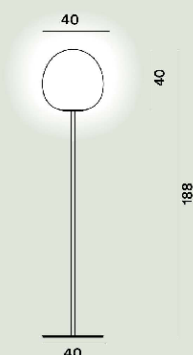

Rituals XI Terra Modulo E27

Colore

Bianco

Colore montatura

Bianco, Grafite, Oro

Materiale

Vetro soffiato satinato inciso e metallo verniciato

Sorgente luminosa

Lampadina LED retrofit inclusa E27 57W Max Dimmer incluso

Peso

kg 15,7

Certificazioni

CE IP 20