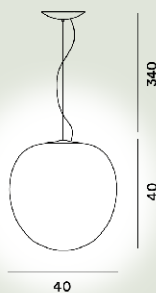

Rituals XI Hangeleuchten Modulo E27

---

16 - 21 LED

Farbe

Weiß

Farbe Gestell

Weiß

Material

Mundgeblasenes satiniertes, graviertes Glass und lackiertes Metall

Leuchtmittel

LED retrofit LM inbegriffen E27 21W 2700 K 2581lm CRI >80 TRIAC dimmbar

Gewicht

kg 6,8

Zertifizierungen

CE IP 20