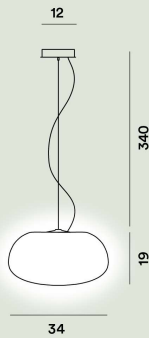

Rituals 2 Hängeleuchten

Farbe

Weiß

Material

Mundgeblasenes satiniertes, graviertes Glass und lackiertes Metall

Leuchtmittel

Leuchtmittel nicht inbegriffen E27 70W Max Dimmbar

Gewicht

kg 3,5

Zertifizierungen

CE IP 20