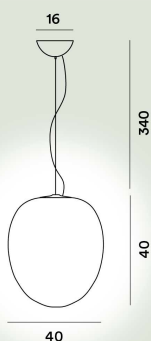

Rituals XL Hangeleuchten LED

**Farbe**

Weiß

Material

Mundgeblasenes satiniertes, graviertes Glas und lackiertes Metall

Leuchtmittel

LED inbegriffen 23,9W 2700 K 2581lm CRI >90 PUSH und DALI dimmbar
LED inbegriffen 23,9W 2700 K 2581lm CRI >90 On-Off

Gewicht

kg 7,2

Zertifizierungen

CE IP 20

Rituals XL Hangeleuchten

**Farbe**

Weiß

Material