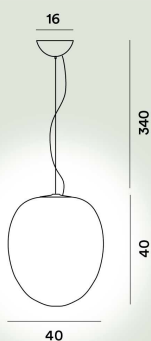

Rituals XL Hangeleuchten LED

Farbe

Weiß

Material

Mundgeblasenes satiniertes, graviertes Glas und lackiertes Metall

Leuchtmittel

LED inbegriffen 23,9W 2700 K 2581lm CRI >90 PUSH und DALI dimmbar
LED inbegriffen 23,9W 2700 K 2581lm CRI >90 On-Off

Gewicht

kg 7,2

Zertifizierungen

CE IP 20