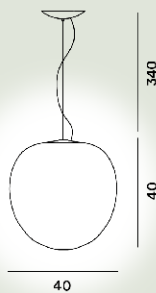

Rituals XI Hangeleuchten Modulo Led

---

16 - 21 LED

Farbe

Weiß

Farbe Gestell

Weiß

Material

Mundgeblasenes satiniertes, graviertes Glass und lackiertes Metall

Leuchtmittel

LED inbegriffen Scheda Led 23,9W 2700 K 2581lm CRI >90 PUSH und DALI dimmbar
LED inbegriffen Scheda Led 23,9W 2700 K 2581lm CRI >90 ON-OFF

Gewicht

kg 7,2

Zertifizierungen

CE IP 20