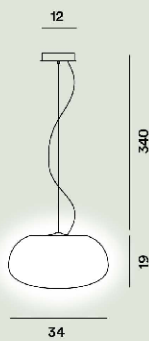

Leuchtmittel

LED inbegriffen Scheda Led 23,9W 2700 K 2581lm CRI >90 PUSH und DALI dimmbar
LED inbegriffen Scheda Led 23,9W 2700 K 2581lm CRI >90 ON-OFF

Gewicht

kg 7,2

Zertifizierungen

CE IP 20

Rituals XI Hangeleuchten Modulo E27

Material

Mundgeblasenes satiniertes, graviertes Glass und lackiertes Metall

Leuchtmittel

Leuchtmittel nicht inbegriffen E27 70W Max ON-OFF

Gewicht
kg 1,5

Zertifizierungen
CE IP 20

Rituals 2 Hängeleuchten Ptl

Farbe
Weiß

Farbe Gestell
Weiß

Material

Mundgeblasenes satiniertes, graviertes Glass und lackiertes Metall

Leuchtmittel

Leuchtmittel nicht inbegriffen E27 70W Max ON-OFF

Gewicht
kg 3,5

Zertifizierungen
CE IP 20