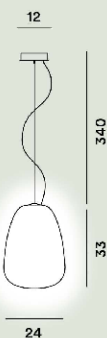

Farbe
Weiß

Farbe Gestell
Weiß

Material

Mundgeblasenes satiniertes, graviertes Glass und lackiertes Metall

Leuchtmittel

Leuchtmittel nicht inbegriffen E27 70W Max ON-OFF

Gewicht
kg 3,5

Zertifizierungen
CE IP 20

Rituals 1 Hängeleuchten Ptl

Farbe
Weiß

Farbe Gestell
Weiß

Material

Mundgeblasenes satiniertes, graviertes Glass und lackiertes Metall

Leuchtmittel

Leuchtmittel nicht inbegriffen E27 70W Max ON-OFF

Gewicht
kg 3