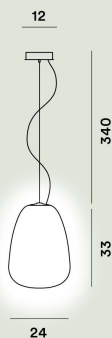

Leuchtmittel nicht inbegriffen E27 70W Max Dimmbar

Gewicht

kg 3,5

Zertifizierungen

CE IP 20

Rituals 1 Hängeleuchten

**Farbe**

Weiß