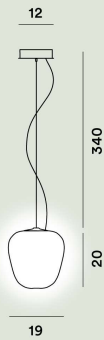

Gewicht

kg 7,2

Zertifizierungen

CE IP 20

Rituals XL Hangeleuchten

**Farbe**

Weiß

Material

Mundgeblasenes satiniertes, graviertes Glas und lackiertes Metall

Leuchtmittel

LED retrofit LM inbegriffen E27 21W 2700 K 2581lm CRI >80 Dimmbar

Gewicht

kg 6,8

Zertifizierungen

CE IP 20

Rituals 3 Hängeleuchten

**Farbe**

Weiß

Material

Mundgeblasenes satiniertes, graviertes Glass und lackiertes Metall

Leuchtmittel

Leuchtmittel nicht inbegriffen E27 70W Max Dimmbar

Gewicht

kg 1,5