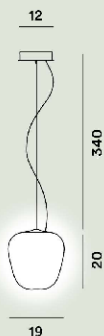

Rituals 3 Sospensione Ptl

Colore
Bianco

Colore montatura
Bianco

Materiale
Vetro soffiato satinato inciso e metallo verniciato

Sorgente luminosa
Lampadina non inclusa E27 70W Max On-Off

Peso
kg 1,5

Certificazioni
CE IP 20