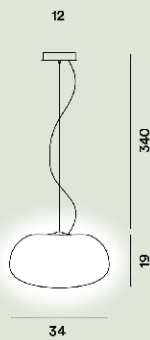

Rituals 2 Sospensione Ptl

Colore
Bianco

Materiale
Vetro soffiato satinato inciso e metallo verniciato

Sorgente luminosa
Lampadina non inclusa E27 70W Max On-Off

Peso
kg 3,5

Colore montatura
Bianco

Certificazioni
CE IP 20