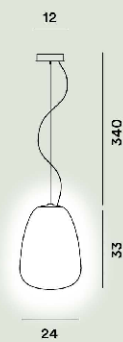

Rituals 1 Sospensione Ptl

Colore
Bianco

Materiale
Vetro soffiato satinato inciso e metallo verniciato

Sorgente luminosa
Lampadina non inclusa E27 70W Max On-Off

Peso
kg 3

Colore montatura
Bianco

Certificazioni
CE IP 20