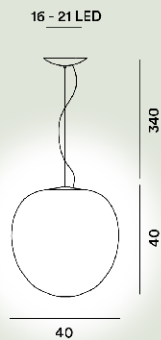

### Rituals XI Sospensione Modulo E27

---

**Colore**  
Bianco

**Colore montatura**  
Bianco

**Materiale**  
Vetro soffiato satinato inciso e metallo verniciato

**Sorgente luminosa**  
Lampadina LED retrofit inclusa E27 21W 2700 K 2581lm CRI >80 Dimmerabile TRIAC