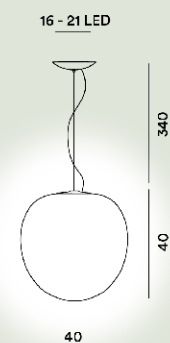

Rituals XI Sospensione Modulo Led

Colore
Bianco

Materiale
Vetro soffiato satinato inciso e metallo verniciato

Sorgente luminosa
LED integrato Scheda Led 23,9W 2700 K 2581lm CRI >90 Dimmerabile PUSH e DALI
LED integrato Scheda Led 23,9W 2700 K 2581lm CRI >90 On-Off

Peso
kg 7,2

Colore montatura
Bianco

Certificazioni
CE IP 20