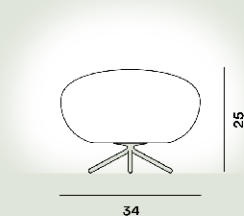

Rituals 2 Lampes De Table Ptl

Couleur

Blanc

Matériau

Verre soufflé gravé satiné et métal verni

Source lumineuse

Ampoule excluse E27 105W Max Variateur inclu

Ampoule excluse E27 105W Max ON-OFF

Poids

kg 4,1

Certification

CE IP 20