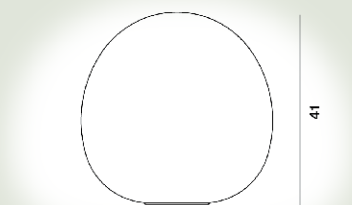

40

41

Couleur

Blanc

Matériau

Verre soufflé gravé satiné et métal verni

Source lumineuse

Ampoule excluse E27 150W Max Variateur inclu

Ampoule excluse E27 150W Max ON-OFF

Poids

kg 7,1

Certification

CE IP 20

Rituals 3 Lampes De Table Ptl

20

26,5

Couleur

Blanc

Matériau

Verre soufflé gravé satiné et métal verni

Source lumineuse

Ampoule excluse E27 105W Max Variateur inclu

Ampoule excluse E27 105W Max ON-OFF

Poids

kg 1,6

Certification

CE IP 20