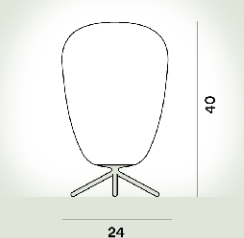

Rituals 1 Lampes De Table Ptl

Couleur

Blanc

Matériau

Verre soufflé gravé satiné et métal verni

Source lumineuse

Ampoule excluse E27 105W Max Variateur inclu

Ampoule excluse E27 105W Max ON-OFF

Poids

kg 3,1

Certification

CE IP 20