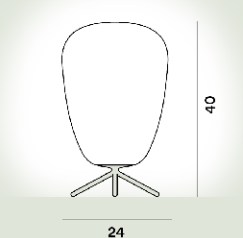

Rituals 2 Tavolo Ptl

**Colore**

Bianco

Materiale

Vetro soffiato satinato inciso e metallo verniciato

Sorgente luminosa

Lampadina non inclusa E27 105W Max Dimmer incluso

Lampadina non inclusa E27 105W Max On-Off

Peso

kg 4,1

Certificazioni

CE IP 20

Rituals 1 Tavolo Ptl

**Colore**

Bianco

Materiale