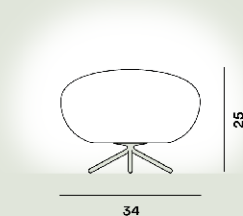

Rituals 2 Tavolo Ptl

Colore

Bianco

Materiale

Vetro soffiato satinato inciso e metallo verniciato

Sorgente luminosa

Lampadina non inclusa E27 105W Max Dimmer incluso

Lampadina non inclusa E27 105W Max On-Off

Peso

kg 4,1

Certificazioni

CE IP 20