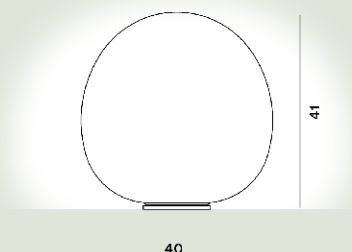

Colore

Bianco

Materiale

Vetro soffiato satinato inciso e metallo verniciato

Sorgente luminosa

Lampadina non inclusa E27 150W Max Dimmer incluso

Lampadina non inclusa E27 150W Max On-Off

Peso

kg 7,1

Certificazioni

CE IP 20

Rituals 3 Tavolo Ptl

Colore

Bianco

Materiale

Vetro soffiato satinato inciso e metallo verniciato

Sorgente luminosa

Lampadina non inclusa E27 105W Max Dimmer incluso

Lampadina non inclusa E27 105W Max On-Off

Peso

kg 1,6

Certificazioni

CE IP 20