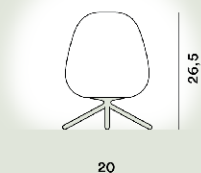

Rituals XI Tavolo Ptl

**Colore**

Bianco

Materiale

Vetro soffiato satinato inciso e metallo verniciato

Sorgente luminosa

Lampadina non inclusa E27 150W Max Dimmer incluso

Lampadina non inclusa E27 150W Max On-Off

Peso

kg 7,1

Certificazioni

CE IP 20

Rituals 3 Tavolo Ptl

**Colore**

Bianco

Materiale