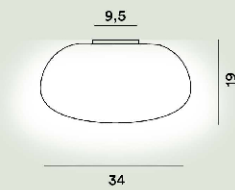

Rituals 2 Parete/soffitto Ptl

Colore

Bianco

Materiale

Vetro soffiato satinato inciso e metallo verniciato

Sorgente luminosa

Lampadina LED retrofit inclusa E27 11W 2700 K 1521lm CRI >80 Dimmerabile TRIAC

Peso

kg 4

Certificazioni

CE IP 20