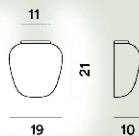

Rituals 3 Semi Wandleuchten Modulo E27

Farbe

Weiß

Farbe Gestell

Weiß, Graphit, Gold

Material

Mundgeblasenes satiniertes, graviertes Glass und lackiertes Metall

Leuchtmittel

LED retrofit LM inbegriffen E27 30W Max ON-OFF

Gewicht

kg 3

Zertifizierungen

CE IP 20