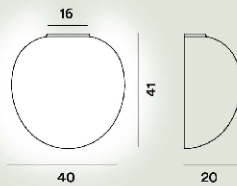

Farbe

Weiß

Farbe Gestell

Weiß, Graphit, Gold

Material

Mundgeblasenes satiniertes, graviertes Glass und lackiertes Metall

Leuchtmittel

LED retrofit LM inbegriffen E27 30W Max ON-OFF

Gewicht

kg 3,2

Zertifizierungen

CE IP 20