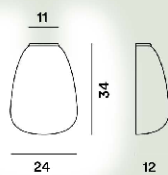

Rituals 1 Semi Wandleuchten Modulo E27

Farbe

Weiß

Material

Mundgeblasenes satiniertes, graviertes Glass und lackiertes Metall

Leuchtmittel

LED retrofit LM inbegriffen E27 30W Max ON-OFF

Gewicht

kg 2,2

Zertifizierungen

CE IP 20