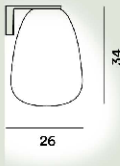

Leuchtmittel

Leuchtmittel nicht inbegriffen E27 2x70W Max ON-OFF

Gewicht

kg 4,35

Zertifizierungen

CE  IP 20

Rituals 1 Wandleuchten Ptl

**Farbe**