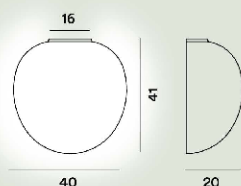

Couleur

Blanc

Couleur du cadre

Blanc, Graphite, Or

Matériau

Verre soufflé gravé satiné et métal verni

Source lumineuse

Ampoule LED retrofit incluse E27 30W Max ON-OFF

Poids

kg 3,2

Certification

CE IP 20