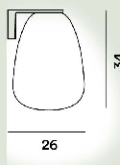

Rituals 1 Appliques Ptl

Couleur

Blanc

Matériau

Verre soufflé gravé satiné et métal verni

Source lumineuse

Ampoule excluse E27 70W Max ON-OFF

Poids

kg 3,86

Certification

CE IP 20