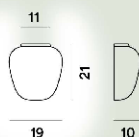

Rituals 3 Semi Appliques Modulo E27

Couleur

Blanc

Couleur du cadre

Blanc, Graphite, Or

Matériau

Verre soufflé gravé satiné et métal verni

Source lumineuse

Ampoule LED retrofit incluse E27 30W Max ON-OFF

Poids

kg 3

Certification

CE IP 20