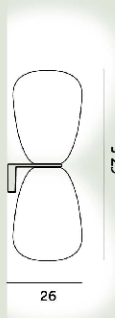

Couleur
Blanc

Matériau
Verre soufflé gravé satiné et métal verni

Source lumineuse
Ampoule LED retrofit incluse E27 30W Max ON-OFF

Poids
kg 2,2

Certification
CE IP 20

Rituals 1 Doppia Appliques Ptl

**Couleur**