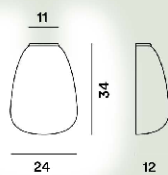

Rituals 3 Appliques Ptl

Couleur
Blanc

Matériau
Verre soufflé gravé satiné et métal verni

Source lumineuse
Ampoule excluse E27 70W Max ON-OFF

Poids
kg 2,34

Certification
CE IP 20

Rituals 1 Semi Appliques Modulo E27