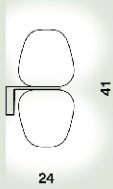

Rituals 3 Doppia Appliques Ptl

Couleur
Blanc

Matériau
Verre soufflé gravé satiné et métal verni

Source lumineuse
Ampoule excluse E27 2x70W Max ON-OFF

Poids
kg 2,85

Certification
CE IP 20