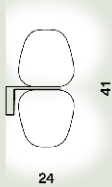

Rituals 3 Doppia Parete Ptl

Colore
Bianco

Materiale
Vetro soffiato satinato inciso e metallo verniciato

Sorgente luminosa
Lampadina non inclusa E27 2x70W Max On-Off

Peso
kg 2,85

Certificazioni
CE IP 20