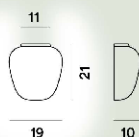

Rituals XI Semi Parete Modulo E27

**Colore**

Bianco

Colore montatura

Bianco, Grafite, Oro

Materiale

Vetro soffiato satinato inciso e metallo verniciato

Sorgente luminosa

Lampadina LED retrofit inclusa E27 30W Max On-Off

Peso

kg 3,2

Certificazioni

CE IP 20

Rituals 3 Semi Parete Modulo E27

**Colore**

Bianco