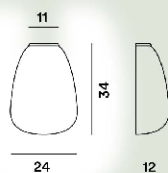

Rituals 3 Parete Ptl

Colore
Bianco

Materiale
Vetro soffiato satinato inciso e metallo verniciato

Sorgente luminosa
Lampadina non inclusa E27 70W Max On-Off

Peso
kg 2,34

Certificazioni
CE IP 20

Rituals 1 Semi Parete Modulo E27