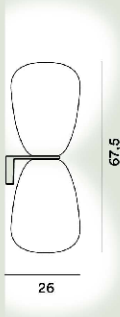

Rituals 1 Doppia Parete PtI

Colore

Bianco

Materiale

Vetro soffiato satinato inciso e metallo verniciato

Sorgente luminosa

Lampadina non inclusa E27 2x70W Max On-Off

Peso

kg 4,35

Certificazioni

CE IP 20