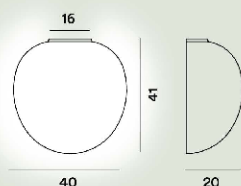

Rituals XI Semi Parete Modulo E27

**Colore**

Bianco

Colore montatura

Bianco, Grafite, Oro

Materiale

Vetro soffiato satinato inciso e metallo verniciato

Sorgente luminosa