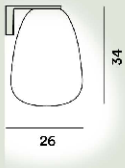

Rituals 1 Parete PtI

Colore

Bianco

Materiale

Vetro soffiato satinato inciso e metallo verniciato

Sorgente luminosa

Lampadina non inclusa E27 70W Max On-Off

Peso

kg 3,86

Certificazioni

CE IP 20