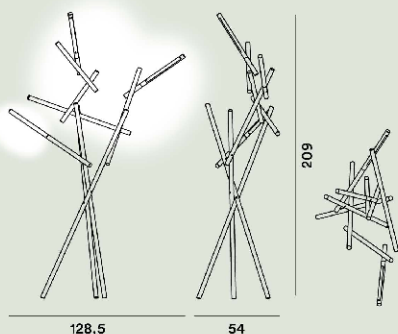

Tuareg Stehleuchten

Ferruccio Laviani

2013

Die Bodenleuchte Tuareg ist eine dreidimensionale Komposition, die an eine Montage aus Zweigen und Schilfrohr erinnert - wie ein Land-Art-Projekt. Sie verfügt über drei LED-Lichtquellen, die unabhängig voneinander geschaltet und jeweils um 350 ° gedreht werden können, um den Lichteffekt zu variieren.

Tuareg Stehleuchten Led

Farbe

Orange, Schwarz chrom

Material

Lackiertes Aluminium und Polycarbonat

Leuchtmittel

LED inbegriffen Scheda Led 46W 3000 K 4560lm CRI >90 Touch dimmer inbegriffen

Gewicht