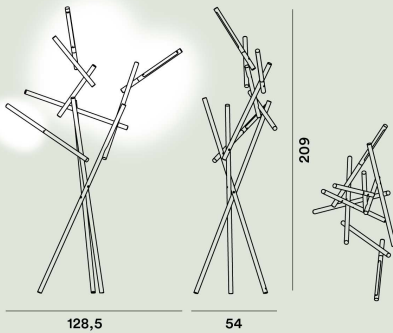

## Tuareg Pie

*Ferruccio Laviani*  
2013

La lámpara de pie Tuareg es una composición tridimensional que recuerda un ensamblado de ramas y cañas, como una obra de Land Art. Dispone de tres fuentes luminosas de LED con encendido independiente y orientables hasta 350° para variar el efecto luminoso.

### Tuareg Pie LED

---

**Color**

Naranja, Cromo negro

**Material**

Aluminio lacado e policarbonato

**Punto de luz**

LED incluido 46W 3000 K 4560lm CRI >90 Regulador touch incluido