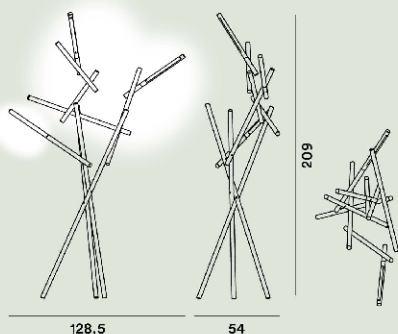

Tuareg Lampadaires Led

Couleur

Orange, Noir chrome

Matériau

Aluminium verni et polycarbonate

Source lumineuse

LED includes Scheda Led 46W 3000 K 4560lm CRI >90 Variateur touch inclu

Poids

kg 9,2

Certification

CE IP 20