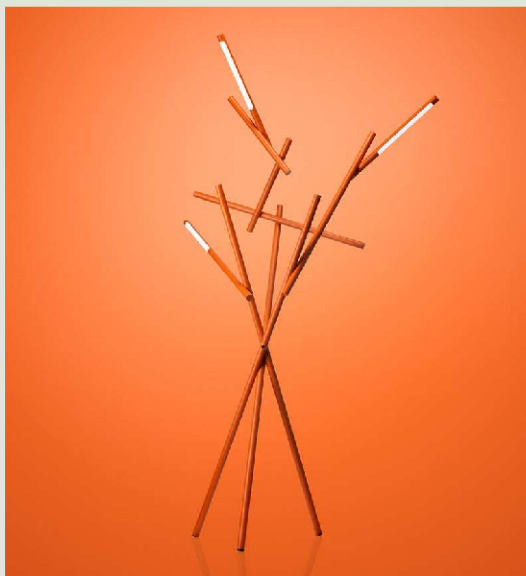

# FOSCARINI

## Tuareg Lampadaires

*Ferruccio Laviani*  
2013

Le lampadaire Tuareg est une composition tridimensionnelle qui rappelle un assemblage de branches et de roseaux - comme une œuvre d'art terrestre. Il est doté de trois sources lumineuses LED qui peuvent être allumées indépendamment et pivotées jusqu'à 350° pour varier l'effet de lumière.

### Tuareg Lampadaires Led

---

**Couleur**

Orange, Noir chrome

**Matériau**

Aluminium verni et polycarbonate

**Source lumineuse**

LED includes Scheda Led 46W 3000 K 4560lm CRI >90 Variateur touch inclu