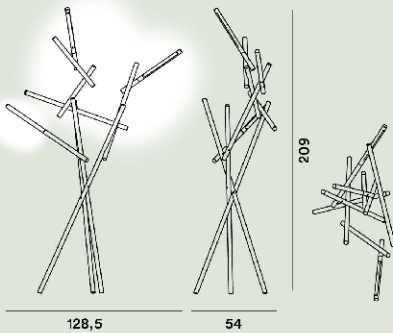

FOSCARINI

Tuareg Terra

Ferruccio Laviani
2013

La lampada da terra Tuareg è una composizione tridimensionale che ricorda un assemblaggio di rami e canne - come un'opera di land art. È dotata di tre sorgenti luminose a LED con accensione indipendente e orientabili fino a 350° per variare l'effetto luminoso.

Tuareg Terra Led

**Colore**

Arancio, Cromo nero

Materiale

Alluminio verniciato e policarbonato

Sorgente luminosa

LED integrato Scheda Led 46W 3000 K 4560lm CRI >90 Touch dimmer incluso

Peso