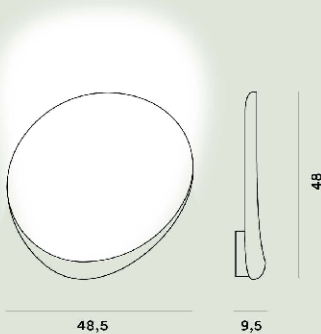

FOSCARINI

Lake Appliques

Lucidi, Pevero
2015

Une surprenante lumière liquide s'élève de l'intérieur du pli situé le long du bord extérieur et coule vers l'intérieur sur sa surface brillante et asymétrique. Une forme organique, riche en couleurs, pour donner du mouvement et créer des jeux de lumière originaux même sur de grands murs.

Lake Appliques Led

**Couleur**

Ivoire, Rouge

Matériau

ABS moulé à injection et verni et aluminium

Source lumineuse

LED includes Scheda Led 10W 3000 K 862lm CRI >90 Variable TRIAC

Poids