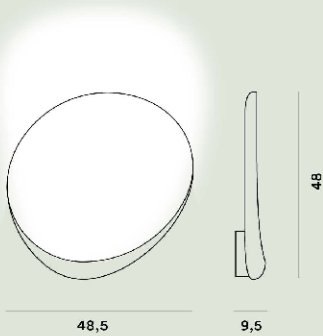

FOSCARINI

Lake Parete

Lucidi, Pevere
2015

Una luce liquida e sorprendente sorge dall'interno della piega collocata lungo il bordo esterno e scorre verso l'interno, sulla sua superficie lucida e asimmetrica. Una forma organica, ricca di colore, per dare movimento e creare originali giochi di luce anche su pareti di grandi dimensioni.

Lake Parete Led

**Colore**

Avorio, Rosso

Materiale

ABS stampato a iniezione verniciato e alluminio

Sorgente luminosa

LED integrato Scheda Led 10W 3000 K 862lm CRI >90 Dimmerabile TRIAC

Peso