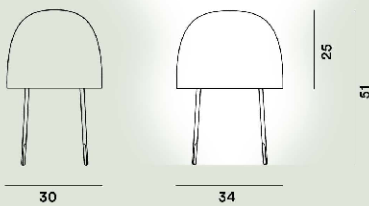

Kurage Tischleuchten

Nendo
2015

Mit seinem poetischen und handwerklichen Geist wurde Kurage dank der dreidimensionalen Bearbeitung des japanischen Washipapiers gefertigt, das das Licht filtriert und eine entspannte und warme Atmosphäre erzeugt. Die dünnen Beine aus Eschenholz, die Lampenfassung aus Keramik und das beschichtete Kabel vollenden das Projekt.

Kurage Tischleuchten Ptl

Farbe
Weiß

Material
Washi-Papier und Holzasche

Leuchtmittel
Leuchtmittel nicht inbegriffen E27 20W Max ON-OFF

Gewicht
kg 0,7

Zertifizierungen
CE IP 20