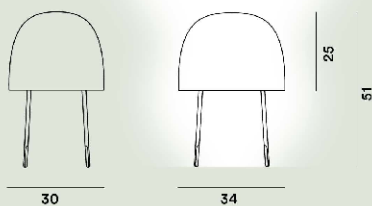

Kurage Tavolo

Nendo
2015

Con il suo spirito poetico e artigianale, Kurage è realizzata grazie alla lavorazione tridimensionale della carta washi giapponese che filtra la luce creando un'atmosfera rilassata e calda. Le sottili gambe in legno di frassino, il portalampade in ceramica e il cavo rivestito completano il progetto.

Kurage Tavolo Ptl

**Colore**

Bianco

Materiale

Carta Washi e legno di frassino

Sorgente luminosa

Lampadina non inclusa E27 20W Max On-Off

Peso