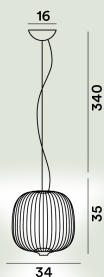

Zertifizierungen

Spokes 2 Piccola Hangeleuchten LED MYLIGHT