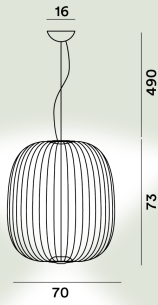

Spokes 2 Large Hangeleuchten LED

Farbe

Weiß, Graphit, Schwarz, Gold, Kupfer

Material

Lackiertem Stahl und Aluminium

Leuchtmittel

LED inbegriffen 30W 2700 K 3316lm CRI >90 PUSH und DALI dimmbar

Gewicht

kg 5,9

Zertifizierungen

CE IP 20