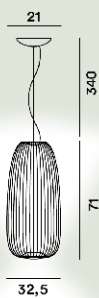

Spokes 1 Hangeleuchten Led Mylight

Farbe

Weiß, Graphit, Schwarz, Gold, Kupfer

Material

Lackiertem Stahl und Aluminium

Leuchtmittel

LED inbegriffen Scheda Led 30W 2700 K 3316lm CRI >90 MYLGHT dimmbar

Gewicht

kg 4,9

Zertifizierungen

CE IP 20