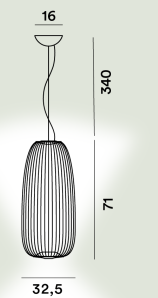

Spokes 1 Hangeleuchten LED

Farbe

Weiß, Graphit, Schwarz, Gold, Kupfer

Material

Lackiertem Stahl und Aluminium

Leuchtmittel

LED inbegriffen 30W 2700 K 3316lm CRI >90 PUSH und DALI dimmbar

LED inbegriffen 30W 2700 K 3316lm CRI >90 On-Off

Gewicht

kg 4,9

Zertifizierungen

CE IP 20