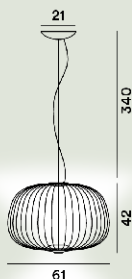

Zertifizierungen

Spokes 3 Hangeleuchten Led