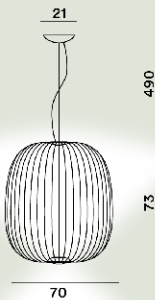

Spokes 2 Large Hängeleuchten Led Mylight

Farbe

Weiß, Graphit, Schwarz, Gold, Kupfer

Material

Lackiertem Stahl und Aluminium

Leuchtmittel

LED inbegriffen Scheda Led 30W 2700 K 3316lm CRI >90 MYLGHT dimmbar

Gewicht

kg 5,9

Zertifizierungen

CE IP 20