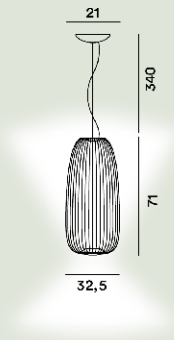

Lackiertem Stahl und Aluminium

Leuchtmittel

LED inbegriffen Scheda Led 30W 2700 K 3316lm CRI >90 MYLGHT dimmbar

Gewicht

kg 4,9

Zertifizierungen

CE IP 20

Spokes 1 Hangeleuchten Led

Farbe

Weiß, Graphit, Schwarz, Gold, Kupfer

Material

Lackiertem Stahl und Aluminium

Leuchtmittel

LED inbegriffen Scheda Led 30W 2700 K 3316lm CRI >90 PUSH und DALI dimmbar

LED inbegriffen Scheda Led 30W 2700 K 3316lm CRI >90 ON-OFF