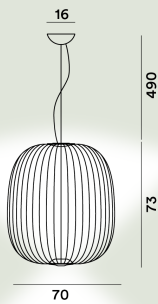

Spokes 2 Large Ambient Hangeleuchten LED

Farbe

Weiß, Graphit, Schwarz, Gold, Kupfer

Material

Lackiertes Stahl und Aluminium

Leuchtmittel

LED inbegriffen 38W 2700 K 4450lm CRI >90 WI-FI dimmbar

Gewicht

kg 5,9

Zertifizierungen

CE IP 20