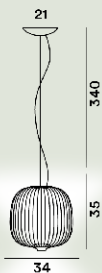

Spokes 2 Piccola Hängeleuchten Led

Farbe

Weiß, Graphit, Schwarz, Gold, Kupfer

Material

Lackiertem Stahl und Aluminium

Leuchtmittel

LED inbegriffen Scheda Led 19W 2700 K 2237lm CRI >90 PUSH und DALI dimmbar
LED inbegriffen Scheda Led 19W 2700 K 2237lm CRI >90 ON-OFF

Gewicht

kg 4,5

Zertifizierungen

CE IP 20