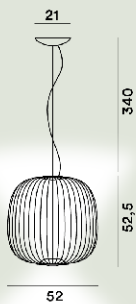

Spokes 2 Hangeleuchten Led

Farbe

Weiß, Graphit, Schwarz, Gold, Kupfer

Material

Lackiertem Stahl und Aluminium

Leuchtmittel

LED inbegriffen Scheda Led 30W 2700 K 3316lm CRI >90 PUSH und DALI dimmbar
LED inbegriffen Scheda Led 30W 2700 K 3316lm CRI >90 ON-OFF

Gewicht

kg 4,9

Zertifizierungen

CE IP 20