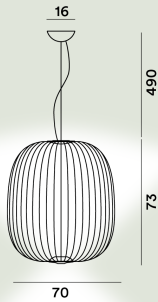

Spokes 2 Large Hangeleuchten LED MYLIGHT

Farbe

Weiß, Graphit, Schwarz, Gold, Kupfer

Material

Lackiertem Stahl und Aluminium

Leuchtmittel

LED inbegriffen 30W 2700 K 3316lm CRI >90 MYLGHT dimmbar

Gewicht

kg 5,9

Zertifizierungen

Spokes 2 Midi Hangeleuchten LED MYLIGHT