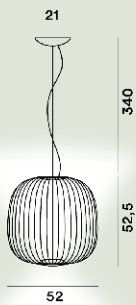

LED inbegriffen Scheda Led 30W 2700 K 3316lm CRI >90 PUSH und DALI dimmbar

Gewicht

kg 5,9

Zertifizierungen

CE IP 20

Spokes 2 Hangeleuchten Led Mylight

**Farbe**

Weiß, Graphit, Schwarz, Gold, Kupfer