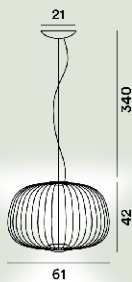

Spokes 3 Hangeleuchten Led Mylight