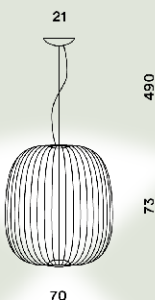

Spokes 2 Large Hängeleuchten Led

Farbe

Weiß, Graphit, Schwarz, Gold, Kupfer

Material

Lackiertem Stahl und Aluminium

Leuchtmittel

LED inbegriffen Scheda Led 30W 2700 K 3316lm CRI >90 PUSH und DALI dimmbar

Gewicht

kg 5,9

Zertifizierungen

CE IP 20