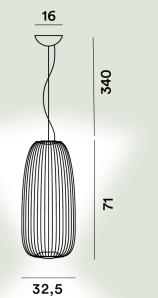

Spokes 1 Colgante LED

Color

Blanco, Grafito, Negro, Oro, Cobre

Material

Acero barnizado y aluminio

Punto de luz

LED incluido 30W 2700 K 3316lm CRI >90 Regulable PUSH y DALI

LED incluido 30W 2700 K 3316lm CRI >90 On-Off

Peso

kg 4,9

Certificación

CE IP 20