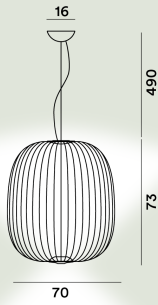

Spokes 2 Large Colgante LED MYLIGHT

Color

Blanco, Grafito, Negro, Oro, Cobre

Material

Acero barnizado y aluminio

Punto de luz

LED incluido 30W 2700 K 3316lm CRI >90 Regulable MYLIGHT

Peso

kg 5,9

Certificación

CE IP 20