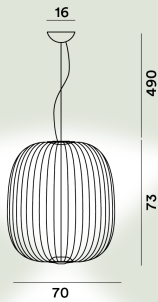

Spokes 2 Large Ambient Colgante LED

Color

Blanco, Grafito, Negro, Oro, Cobre

Material

Punto de luz

LED incluido 38W 2700 K 4450lm CRI >90 Regulable WI-FI

Peso

kg 5,9

Certificación

CE IP 20