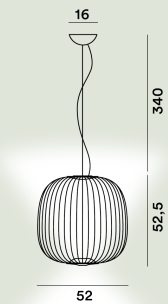

Spokes 2 Colgante LED

Color

Blanco, Grafito, Negro, Oro, Cobre

Material

Acero barnizado y aluminio

Punto de luz

LED incluido 30W 2700 K 3316lm CRI >90 Regulable PUSH y DALI
LED incluido 30W 2700 K 3316lm CRI >90 On-Off

Peso

kg 4,9

Certificación

CE IP 20