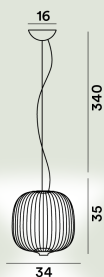

LED incluido 30W 2700 K 3316lm CRI >90 Regulable MYLIGHT

Peso

kg 4,5

Certificación

CE IP 20

Spokes 2 Piccola Colgante LED MYLIGHT

**Color**

Blanco, Grafito, Negro, Oro, Cobre