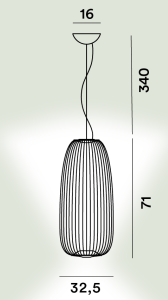

Spokes 1 Colgante LED MYLIGHT

Color

Blanco, Grafito, Negro, Oro, Cobre

Material

Acero barnizado y aluminio

Punto de luz

LED incluido 30W 2700 K 3316lm CRI >90 Regulable MYLIGHT

Peso

kg 4,9

Certificación

CE IP 20