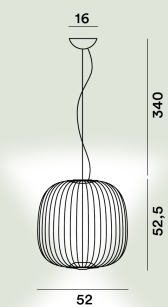

LED incluido 30W 2700 K 3316lm CRI >90 Regulable PUSH y DALI
LED incluido 30W 2700 K 3316lm CRI >90 On-Off

Peso

kg 4,9

Certificación

CE IP 20

Spokes 2 Ambient Colgante LED

**Color**

Blanco, Grafito, Negro, Oro, Cobre