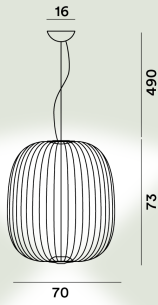

Spokes 2 Large Colgante LED

Color

Blanco, Grafito, Negro, Oro, Cobre

Material

Acero barnizado y aluminio

Punto de luz

LED incluido 30W 2700 K 3316lm CRI >90 Regulable PUSH y DALI

Peso

kg 5,9

Certificación

CE IP 20