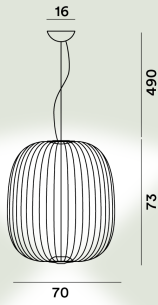

Spokes 2 Large Suspension LED

Couleur

Blanc, Graphite, Noir, Or, Cuivre

Matériau

Acier laqué et aluminium

Source lumineuse

LED includes 30W 2700 K 3316lm CRI >90 Variable PUSH et DALI

Poids

kg 5,9

Certification

CE IP 20