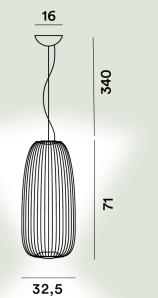

Spokes 1 Suspension LED

Couleur

Blanc, Graphite, Noir, Or, Cuivre

Matériau

Acier laqué et aluminium

Source lumineuse

LED includes 30W 2700 K 3316lm CRI >90 Variable PUSH et DALI

LED includes 30W 2700 K 3316lm CRI >90 On-Off

Poids

kg 4,9

Certification

CE IP 20