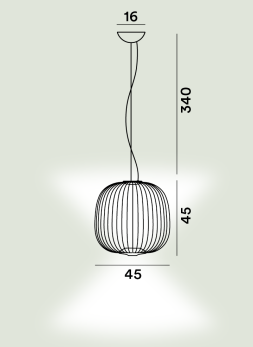

Spokes 2 Midi Suspension LED MYLIGHT

Couleur

Blanc, Graphite, Noir, Or, Cuivre

Matériau

Acier laqué et aluminium

Source lumineuse

LED includes 30W 2700 K 3316lm CRI >90 Variable MYLIGHT

Poids

kg 4,5

Certification

CE IP 20