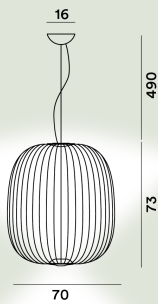

Spokes 2 Large Ambient Suspension LED

Couleur

Blanc, Graphite, Noir, Or, Cuivre

Matériau

Source lumineuse

LED includes 38W 2700 K 4450lm CRI >90 Variable WI-FI

Poids

kg 5,9

Certification

CE IP 20