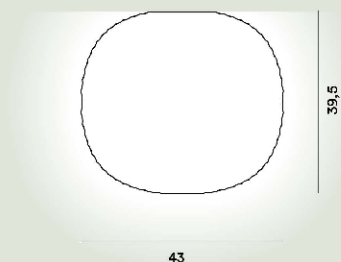

Colore

Bianco

Materiale

Vetro soffiato in rilievo e acidato

Sorgente luminosa

Lampadina LED retrofit inclusa E27 18W 2700 K 2452lm CRI >80 Dimmerabile TRIAC

Peso

kg 5,9

Certificazioni

CE IP 20