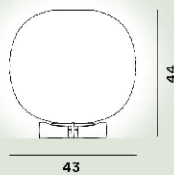

Sorgente luminosa

Lampadina non inclusa E27 150W Max Dimmer incluso

Peso

kg 8,3

Certificazioni

CE IP 20