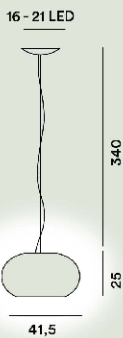

Buds 2 Sospensione Modulo Led

Colore

Bianco caldo, Grigio

Materiale

Vetro incamiciato soffiato a bocca

Sorgente luminosa

LED integrato Scheda Led 23,9W 2700 K 2581lm CRI >90 Dimmerabile PUSH e DALI

LED integrato Scheda Led 23,9W 2700 K 2581lm CRI >90 On-Off

Peso

kg 5,5

Certificazioni

CE IP 20