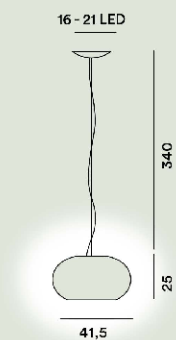

Buds 2 Sospensione Modulo E27

Colore

Bianco caldo, Grigio

Materiale

Vetro incamiciato soffiato a bocca

Sorgente luminosa

Lampadina LED retrofit inclusa E27 21W 2700 K 2581lm CRI >80 Dimmerabile TRIAC

Peso

kg 4,9

Certificazioni

CE IP 20