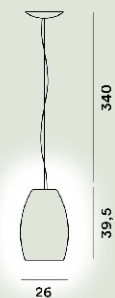

Certificazioni

Buds 1 Sospensione Modulo E27

---

16 - 21 LED