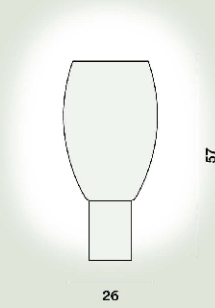

Leuchtmittel nicht inbegriffen E27 15W Max ON-OFF

Gewicht

kg 4,2

Zertifizierungen

CE IP 20

Buds 2 Tischleuchten Ptl

**Farbe**

Weiß, Grau

Farbe Gestell

Transparent

Material

Geblasenes glas und PMMA

Leuchtmittel

Leuchtmittel nicht inbegriffen E27 23W Max ON-OFF

Gewicht

kg 6,2

Zertifizierungen

CE IP 20

Buds 1 Tischleuchten Ptl

Farbe
Weiß

Material
Geblasenes glas und PMMA

Leuchtmittel
Leuchtmittel nicht inbegriffen E27 23W Max ON-OFF

Gewicht
kg 4,9

Farbe Gestell
Transparent