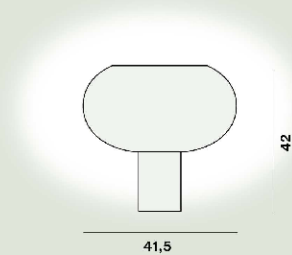

Leuchtmittel nicht inbegriffen E27 15W Max ON-OFF

Gewicht

kg 4,2

Zertifizierungen

CE IP 20

Buds 2 Tischleuchten Ptl

**Farbe**

Weiß, Grau

Farbe Gestell

Transparent

Material

Geblasenes glas und PMMA

Leuchtmittel

Leuchtmittel nicht inbegriffen E27 23W Max ON-OFF

Gewicht

kg 6,2