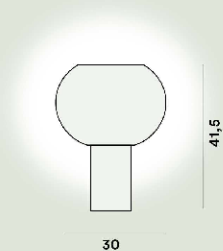

Farbe

Weiß, Grün

Farbe Gestell

Transparent

Material

Geblasenes glas und PMMA

Leuchtmittel

Leuchtmittel nicht inbegriffen E27 15W Max ON-OFF

Gewicht

kg 4,2

Zertifizierungen

CE IP 20