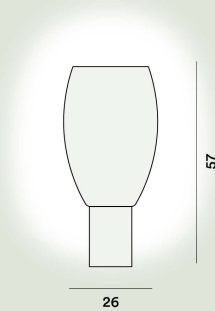

Source lumineuse

Ampoule excluse E27 23W Max On-Off

Poids

kg 6,2

Certification

CE IP 20

Buds 1 Lampes De Table

**Couleur**

Blanc chaud, Cipria

Matériau

Verre soufflé et PMMA

Source lumineuse

Ampoule excluse E27 23W Max On-Off

Poids

kg 4,9

Certification