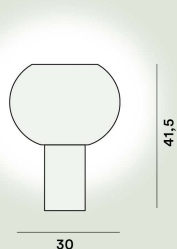

Couleur

Blanc chaud, Cipria, Vert

Matériau

Verre soufflé et PMMA

Source lumineuse

Ampoule excluse E27 15W Max On-Off

Poids

kg 4,2

Certification

CE IP 20