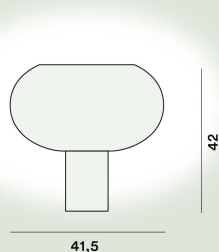

Buds 2 Lampes De Table

Couleur

Blanc chaud, Cipria, Gris

Matériau

Verre soufflé et PMMA

Source lumineuse

Ampoule excluse E27 23W Max On-Off

Poids

kg 6,2

Certification

CE IP 20