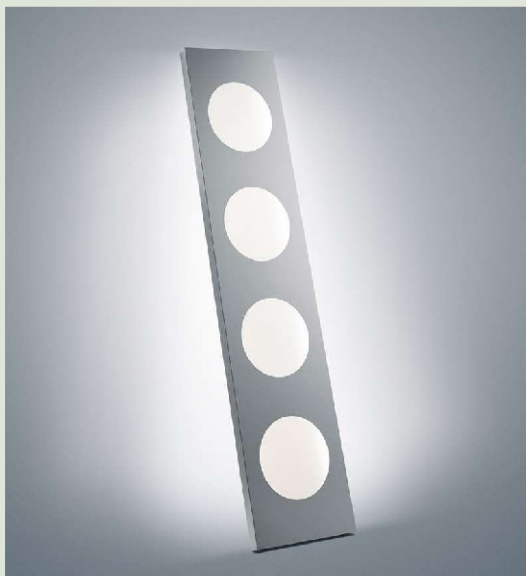

FOSCARINI

Dolmen Terra

Ferruccio Laviani
1996

Un pezzo dal forte valore simbolico, nato alla metà degli anni '90 e rivisitato con tecnologia LED. Una lampada-scultura che non passa mai inosservata per l'eccezionalità della sua forma, con quattro grandi fori simili agli oblò di una nave e per l'insolita collocazione ad appoggio.

Dolmen Terra Led

**Colore**

Alluminio

Materiale

Alluminio anodizzato e PMMA.

Sorgente luminosa

LED integrato Scheda Led 47W 2700 K 6486lm CRI >90 Dimmer incluso

Peso