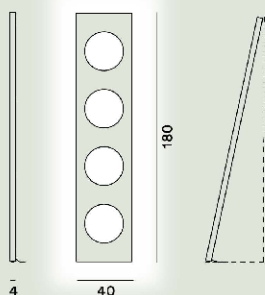

FOSCARINI

Dolmen Terra

Ferruccio Laviani
1996

Un pezzo dal forte valore simbolico, nato alla metà degli anni '90 e rivisitato con tecnologia LED. Una lampada-scultura che non passa mai inosservata per l'eccezionalità della sua forma, con quattro grandi fori simili agli oblò di una nave e per l'insolita collocazione ad appoggio.

Dolmen Terra Led

**Colore**

Alluminio

Materiale

Alluminio anodizzato e PMMA.

Sorgente luminosa

LED integrato Scheda Led 47W 2700 K 6486lm CRI >90 Dimmer incluso

Peso