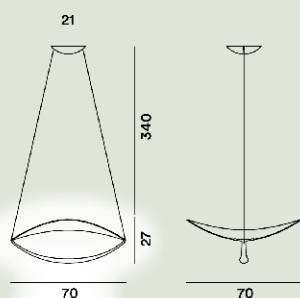

Colore

Bianco

Materiale

PVC e alluminio verniciati.

Sorgente luminosa

LED integrato Scheda Led 32W 2700 K 3530lm CRI >90 Dimmerabile PUSH e DALI

Peso

kg 2,1

Certificazioni