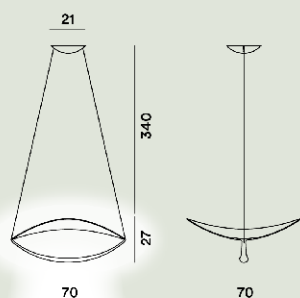

FOSCARINI

Plena Sospensione

Eugenio Gargioni, Guillaume Albouy
2017

Dalla luna prende il nome e una luce che affascina: riflessa sul piano sottostante e diffusa verso il soffitto grazie allo speciale telo con alta riflettività della luce. Illumina completamente una stanza mantenendosi morbida e avvolgente, senza abbagliare. Grande nelle dimensioni, ma dalla presenza dinamica e leggera.

Plena Sospensione Led Mylight

**Colore**

Bianco

Materiale

PVC e alluminio verniciati.

Sorgente luminosa

LED integrato Scheda Led 32W 2700 K 3530lm CRI >90 Dimmerabile MYLIGHT

Peso

kg 2,1

Certificazioni

Plena Sospensione Led

**Colore**

Bianco

Materiale

PVC e alluminio verniciati.

Sorgente luminosa

LED integrato Scheda Led 32W 2700 K 3530lm CRI >90 Dimmerabile PUSH e DALI

Peso

kg 2,1

Certificazioni