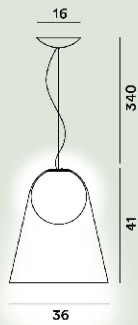

## Satellight Grande Hangeleuchten Ptl

---

**Farbe**

Transparent

**Material**

Mundeblasenes Kristallglas und ummanteltes satinierendes Glas geätzt

**Leuchtmittel**

LED inbegriffen E27 21W 2700 K 245lm CRI >80 TRIAC dimmbar