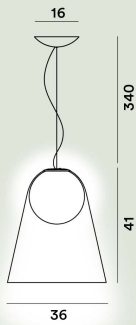

Satellight Grande Hangeleuchten

**Farbe**

Weiß

Material

Mundgeblasenes Kristallglas und ummanteltes satiniertes Glas geätzt

Leuchtmittel

LED retrofit LM inbegriffen E27 21W 2700 K 245lm CRI >80 Dimmbar

Gewicht