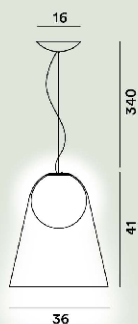

Satellight Grande Sospensione Ptl

**Colore**

Trasparente

Materiale

Vetro cristallo soffiato a bocca e vetro incamiciato acidato

Sorgente luminosa

LED integrato E27 21W 2700 K 245lm CRI >80 Dimmerabile TRIAC