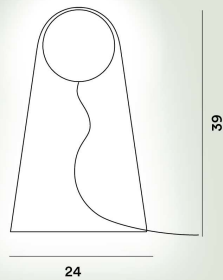

### Satellight Mesa LED

---

**Color**

Blanco

**Material**

Cristal soplado y aluminio

**Punto de luz**

LED incluido 8,4W 2700 K 655lm CRI >80 Regulador touch incluido