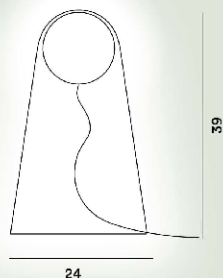

Satellight Tavolo

Eugeni Quitllet
2017

Un globo luminoso e sospeso è il cuore di Satellight. Il diffusore in vetro soffiato a bocca di colore bianco latte è inserito in un corpo di vetro cristallo trasparente che, come per magia, sostiene la sfera luminosa. La luce che ne deriva è morbida e calda.

Satellight Tavolo Led

**Colore**

Trasparente

Materiale

Vetro soffiato e alluminio

Sorgente luminosa

LED integrato Scheda Led 8,4W 2700 K 655lm CRI >80 Touch dimmer incluso

Peso