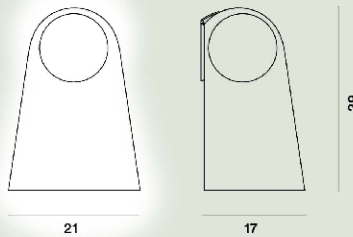

Farbe

Transparent

Material

Mundgeblasenes Kristallglas und ummanteltes satinieretes Glas geätzt

Leuchtmittel

Leuchtmittel nicht inbegriffen G9 25W Max ON-OFF

Gewicht

kg 1,4

Zertifizierungen

CE IP 20