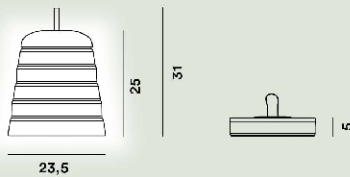

Cri-cri Outdoor Tischleuchten

Studio Natural
2017

Eine „unkomplizierte“ Leuchte ohne Kabel mit wiederaufladbarem Akku, die sich überall aufhängen oder aufstellen lässt, im Freien ebenso wie in geschlossenen Räumen. Allein oder in Kombination mit anderen Leuchten, komplett oder halb geöffnet, lässt sie verschiedene Leuchtkulissen entstehen. Durch einfaches Berühren auf drei Stufen einstellbare Leuchtintensität. Wenn sie nicht verwendet wird, kann sie durch einfaches Zusammenklappen mit geringem Platzbedarf verstaut werden.

Cri-cri Outdoor Tischleuchten Led

Farbe
Weiß

Farbe Gestell
Rot, Grün

Material
Silikon, ABS-Kunststoff, PMMA

Leuchtmittel
LED inbegriffen Scheda Led 2,4W 2700 K 325lm CRI >80 Touch dimmer inbegriffen

Gewicht
kg 1