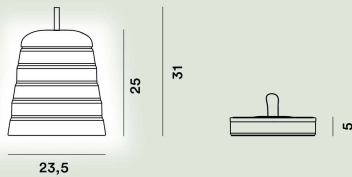

Color

Rojo, Verde

Material

Silicona, ABS y PMMA

Punto de luz

LED incluido 2,4W 2700 K 325lm CRI >80 Regulador touch incluido

Peso

kg 1

Certificación

CE IP 67