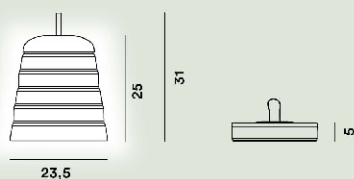

FOSCARINI

Cri-cri Outdoor Tavolo

Studio Natural
2017

Una luce "easy" senza cavo, con batteria interna ricaricabile, da appendere o appoggiare dove si vuole, sia in esterno che in interno. Da sola o in combinazione, aperta o regolata a metà altezza, permette di creare diversi scenari luminosi. Intensità luminosa regolabile su tre diversi livelli con un semplice tocco. Quando non utilizzata si richiude su sé stessa per essere riposta con un ingombro minimo.

Cri-cri Outdoor Tavolo Led

**Colore**

Bianco

Colore montatura

Rosso, Verde

Materiale

Silicone, ABS e PMMA.

Sorgente luminosa