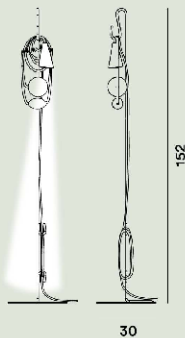

Filo Leseleuchten

Andrea Anastasio

2017

Das künstlerische Konzept, Ergebnis der Gedankenwelt eines Künstlers, der die Leuchte in ihre einzelnen Bestandteile zerlegt und wieder zusammensetzt. Die unkonventionelle, besonders dekorative Stehleuchte Filo ist ein Einmaleins der Farben, bei der das Stromkabel zum dekorativen Element wird.

Filo Leseleuchten Ptl

**Farbe**

Amethyst queen, Eastern coral, Emerald king, Teodora

Material

Porzellan, Textilkabel, Mundgeblasenes Glas und lackiertes Metall

Leuchtmittel

LED retrofit LM inbegriffen G9 4W 3000 K 400lm CRI >80 ON-OFF