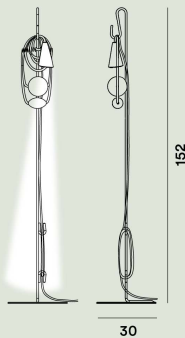

## Filo Leseleuchten

*Andrea Anastasio*

2017

Das künstlerische Konzept, Ergebnis der Gedankenwelt eines Künstlers, der die Leuchte in ihre einzelnen Bestandteile zerlegt und wieder zusammensetzt. Die unkonventionelle, besonders dekorative Stehleuchte Filo ist ein Einmaleins der Farben, bei der das Stromkabel zum dekorativen Element wird.

### Filo Leseleuchten

---

**Farbe**

Amethyst queen, Emerald king

**Material**

Porzellan, Textilkabel, Mundgeblasenes Glas und lackiertes Metall

**Leuchtmittel**

LED retrofit LM inbegriffen G9 4W 3000 K 400lm CRI >80 On-Off