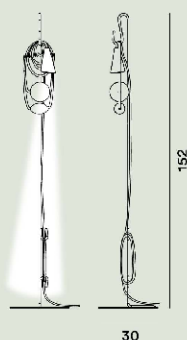

Filo Liseuses

Andrea Anastasio
2017

Une opération artistique, fruit de la pensée d'un auteur qui décompose puis recompose la lampe en ses différents composants. Non conventionnel, avec une forte charge d'ameublement, le lampadaire Filo est un boulier de couleurs dans lequel même le câble électrique devient une décoration.

Filo Liseuses Ptl

**Couleur**

Amethyst queen, Eastern coral, Emerald king, Teodora

Matériau

Porcelaine, câble textile, verre soufflé et métal verni

Source lumineuse

Ampoule LED retrofit incluse G9 4W 3000 K 400lm CRI >80 ON-OFF

Poids

kg 5,7

Certification

CE IP 20